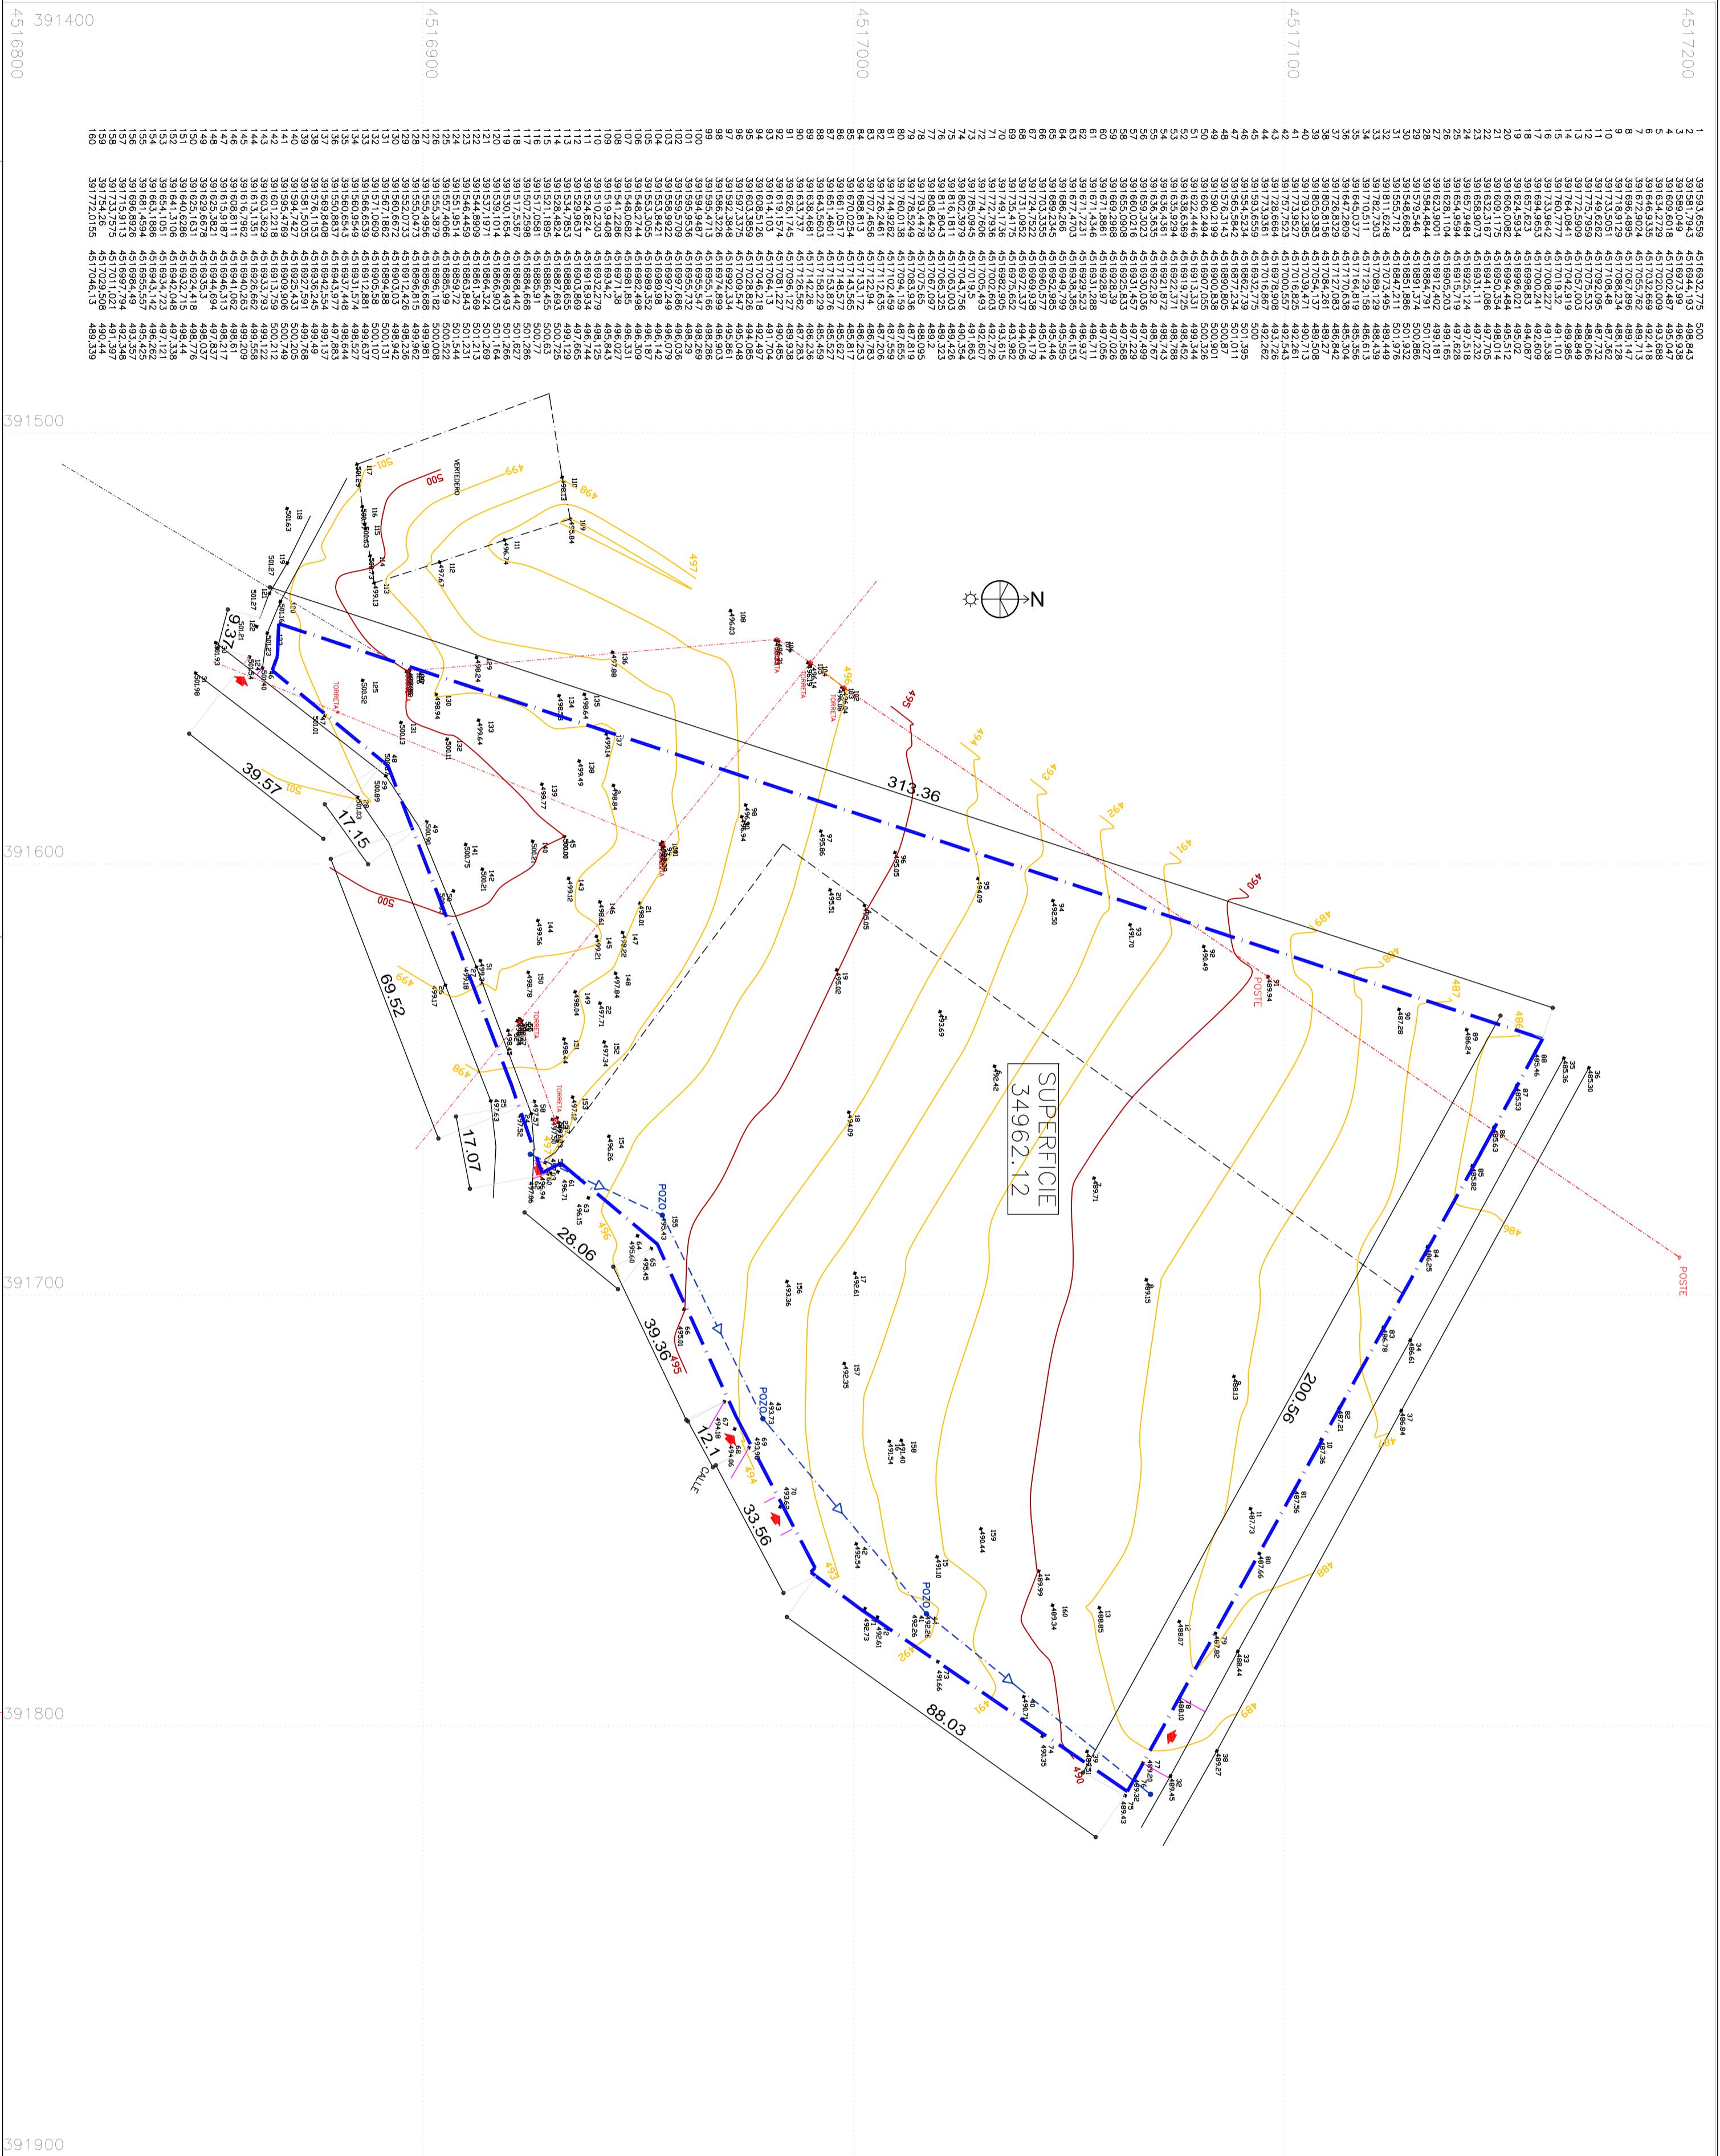

# MEDICIÓN DE SOLAR

CR/ OTERO  
VEGAS DE MATUTE  
(SEGOVIA)

LA PROPIEDAD

Visado digital

EL ARQUITECTO  
CONSTANCIO JIMENEZ

PLANO DE:  
INFORMACIÓN

FECHA:  
20 DICIEMBRE 2012

ESCALA:  
1/1000

REFORMADO:

PLANO Nº:

1

<p><b>MEDICIÓN DE SOLAR</b> CR/ OTERO VEGAS DE MATUTE (SEGOVIA)</p>	LA PROPIEDAD	<p>EL ARQUITECTO CONSTANCIO JIMENEZ</p>	PLANO DE: <b>MEDICIÓN</b>	<p>FECHA: 20 DICIEMBRE 2012</p>	<p>ESCALA: 1/1000</p>	<p>REFORMADO:</p>	<p>PLANO N.º: <b>2</b></p>
	<p>Inteligencia</p>		<p>EL ARQUITECTO CONSTANCIO JIMENEZ</p>				